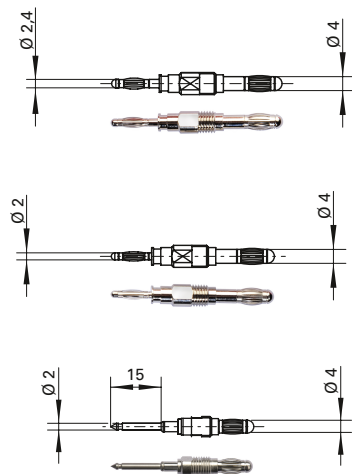

PRUEF 2017 Ni

- Prüfspitzeneinsatz, einseitig nutzbar, mit Ø 2 mm Federkorbstecker

PRUEF 6733 Ni

- Prüfspitzeneinsatz, einseitig nutzbar, mit feststehender, gehärteter Stahlspitze Ø 2 mm und Rille

Weitere technische Daten finden sich in den einzelnen Produktdatenblättern.

- protection for the contact tip
- for IC with 2.54 mm raster (DIL) to be used with the 5 mm spring-loaded steel tip (PRUEF 2013 Ni)
- suitable to screw probe insets into and out of place

PRUEF 2013 Ni

- probe inset, each end can be used individually, with 5 mm spring loaded steel tip and a rigid steel tip Ø 4 mm

PRUEF 2015 Ni

- probe inset, single-ended with a Ø 2.4 mm lamella-basket plug

PRUEF 2017 Ni

- probe inset, single-ended with a Ø 2 mm lamella-basket plug

PRUEF 6733 Ni

- probe inset, single-ended with a rigid, hardened steel tip Ø 2 mm and furrow

Please see product data sheets for further technical details.