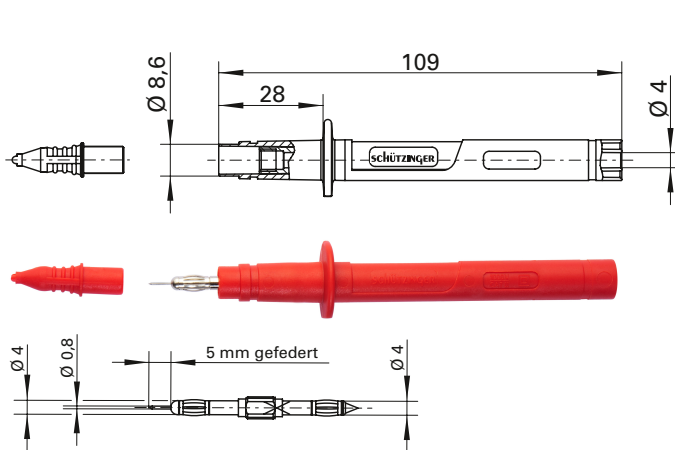

PRUEF 2013 Ni

- Prüfspitzeneinsatz, beidseitig nutzbar, mit 5 mm gefederter Stahlspitze und feststehender Stahlspitze Ø 4 mm

PRUEF 2015 Ni

- Prüfspitzeneinsatz, einseitig nutzbar, mit Ø 2,4 mm Federkorbstecker

PRUEF 2017 Ni

- Prüfspitzeneinsatz, einseitig nutzbar, mit Ø 2 mm Federkorbstecker

PRUEF 6733 Ni

- Prüfspitzeneinsatz, einseitig nutzbar, mit feststehender, gehärteter Stahlspitze Ø 2 mm und Rille

Weitere technische Daten finden sich in den einzelnen Produktdatenblättern.

- probe inset, each end can be used individually, with 5 mm spring loaded steel tip and a rigid steel tip Ø 4 mm

PRUEF 2015 Ni

- probe inset, single-ended with a Ø 2.4 mm lamella-basket plug

PRUEF 2017 Ni

- probe inset, single-ended with a Ø 2 mm lamella-basket plug

PRUEF 6733 Ni

- probe inset, single-ended with a rigid, hardened steel tip Ø 2 mm and furrow

Please see product data sheets for further technical details.