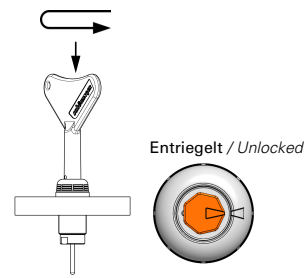

SET of sealing plug and key

20 x SEBV 9050 / TRANSP

- Sealing plug for closing and locking Ø 4 mm safety threaded sockets and safety press-in sockets
- Interlock serves as protection for the user
- transparent head, the colour of the socket remains visible
- the attachment and locking or loosening and removal of the sealing plug is implemented with the special key 9050

2 x SCHLUESSEL 9050 / SW

- Key for sealing plug SEBV 9050 / TRANSP for closing and locking Ø 4 mm safety threaded and press-in sockets

Order No. SET SEBV 9050 / TRANSP

- **colours** see table

Montagehinweis / Mounting instructions

1. Eindrücken / Push in

Den Verschlussstopfen mit dem Daumen bis zum Anschlag in die Buchse eindrücken.

Push the sealing plug into the socket as far as it will go with your thumb.

2. Verriegeln / Lock

Den Schlüssel aufstecken und mit leichtem Druck bis zum spürbaren Anschlag nach rechts drehen. **Vorsicht: nicht überdrehen.**

Insert the key and turn it to the left with light pressure until the plug loosens and comes out.

Allgemeine Angaben

Best.-Nr.	SET SEBV 9050 / TRANSP
Farbe	transparent / schwarz
SET SEBV 9050 TRANSP besteht aus:	
SEBV 9050 / TRANSP	20 Stück
SCHLUESSEL 9050 / SW	2 Stück