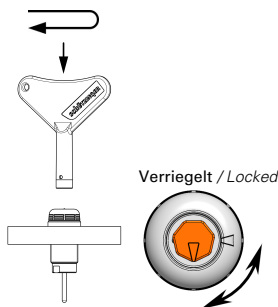

SET of sealing plug and key

20 x SEBV 9050 / TRANSP

- Sealing plug for closing and locking Ø 4 mm safety threaded sockets and safety press-in sockets
- Interlock serves as protection for the user
- transparent head, the colour of the socket remains visible
- the attachment and locking or loosening and removal of the sealing plug is implemented with the special key 9050

2 x SCHLUESSEL 9050 / SW

- Key for sealing plug SEBV 9050 / TRANSP for closing and locking Ø 4 mm safety threaded and press-in sockets

Order No. SET SEBV 9050 / TRANSP

- **colours** see table

Montagehinweis / Mounting instructions

1. Eindrücken / Push in

Den Verschlussstopfen mit dem Daumen bis zum Anschlag in die Buchse eindrücken.

Push the sealing plug into the socket as far as it will go with your thumb.

2. Verriegeln / Lock

Den Schlüssel aufstecken und mit leichtem Druck bis zum spürbaren Anschlag nach rechts drehen. **Vorsicht: nicht überdrehen.**

Insert the key and turn it to the left with light pressure until the plug loosens and comes out.

Allgemeine Angaben

Best.-Nr.	SET SEBV 9050 / TRANSP
Farbe	transparent / schwarz
SET SEBV 9050 TRANSP besteht aus:	
SEBV 9050 / TRANSP	20 Stück
SCHLUESSEL 9050 / SW	2 Stück