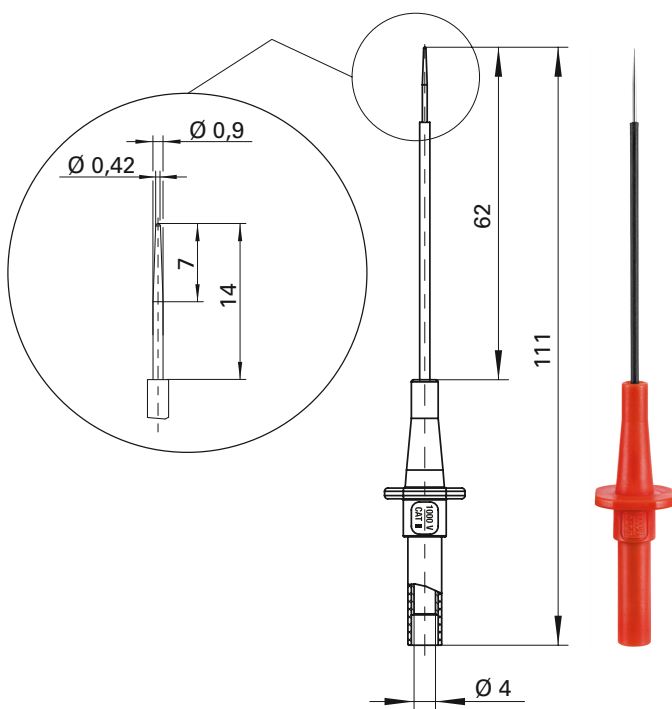

Sicherheits-Mess-Set

bestehend aus:

- 2 Sicherheits-Messleitungen:
 - 1 x MSWFK A241 / 1 / 100 / SW,
 - 1 x MSWFK A241 / 1 / 100 / RT
- 2 Sicherheits-Prüfspitzen mit axialer Sicherheitsbuchse, mit flexibler Spitze für das Messen, an schwer zugänglichen Stellen, Steckanschluss Ø 4 mm:
 - 1 x SPS 8034 Ni / SW,
 - 1 x SPS 8034 Ni / RT

Weitere technische Daten finden sich in den einzelnen Produktdatenblättern.

Best.-Nr. SET 9006

Safety measuring set

consisting of:

- 2 safety measuring leads:
 - 1 x MSWFK A241 / 1 / 100 / SW,
 - 1 x MSWFK A241 / 1 / 100 / RT
- 2 safety test probes with inline safety socket, with flexible tip for measuring in inaccessible places, socket Ø 4 mm:
 - 1 x SPS 8034 Ni / SW,
 - 1 x SPS 8034 Ni / RT

Please see product data sheets for further technical details.

Order No. SET 9006

SPS 8034 Ni

MSWFK A241

Allgemeine Angaben

Best.-Nr.¹⁾

SET 9006

Technische Daten