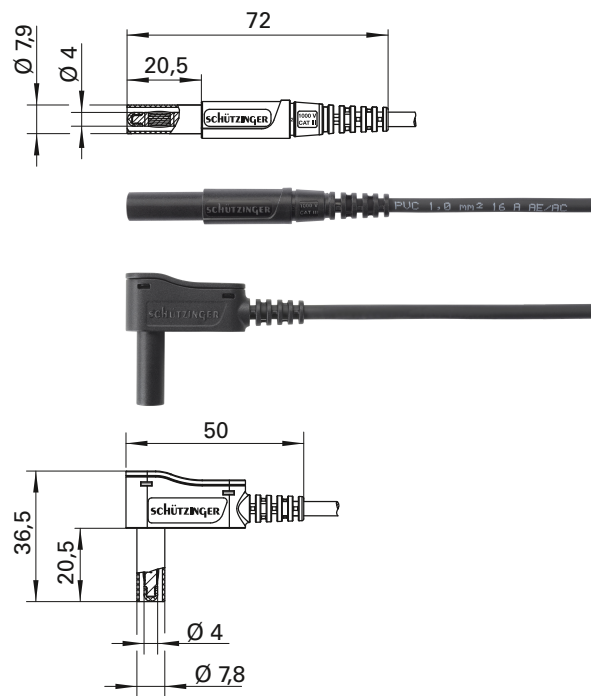

Sicherheits-Mess-Set

bestehend aus:

- 2 Sicherheits-Messleitungen:
 - 1 x MSWFK A241 / 1 / 100 / SW,
 - 1 x MSWFK A241 / 1 / 100 / RT
- 2 Sicherheits-Prüfspitzen mit axialer Sicherheitsbuchse, mit flexibler Spitze für das Messen, an schwer zugänglichen Stellen, Steckanschluss Ø 4 mm:
 - 1 x SPS 8034 Ni / SW,
 - 1 x SPS 8034 Ni / RT

Weitere technische Daten finden sich in den einzelnen Produktdatenblättern.

Best.-Nr. SET 9006

Safety measuring set

consisting of:

- 2 safety measuring leads:
 - 1 x MSWFK A241 / 1 / 100 / SW,
 - 1 x MSWFK A241 / 1 / 100 / RT
- 2 safety test probes with inline safety socket, with flexible tip for measuring in inaccessible places, socket Ø 4 mm:
 - 1 x SPS 8034 Ni / SW,
 - 1 x SPS 8034 Ni / RT

Please see product data sheets for further technical details.

Order No. SET 9006

SPS 8034 Ni

MSWFK A241

Allgemeine Angaben

Best.-Nr.¹⁾

SET 9006

Technische Daten

¹⁾ andere Kontaktflächen, Farben, Längen und individuelle Bestückung auf Anfrage
www.schuetzinger.de

General information

Order No.¹⁾

SET 9006

Technical data

¹⁾ other contact platings, colours, lengths and individual equipping on request