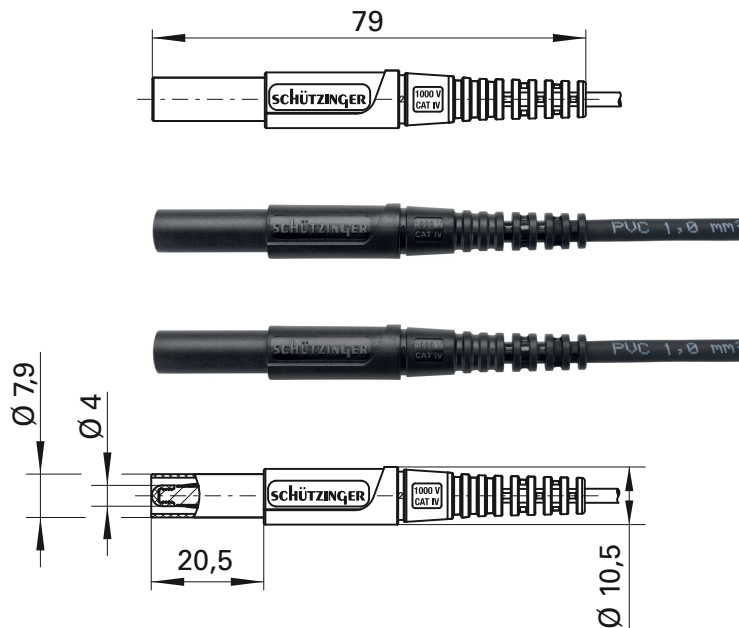

**Sicherheits-Messleitung**

- 2 Sicherheits-Federkorbstecker konfektioniert an hochflexibler, doppelt-isolierter PVC-Leitung 1 mm<sup>2</sup>

**Best.-Nr. MSFK A441 / 1 / ..(Länge) / ..(Farbe)**

- Leitung 1 mm<sup>2</sup> PVC-doppelt-isoliert
- Kontaktteile **vernickelt**
- Griffhülsen PA 6.6 (Polyamid)
- **Farben** siehe Tabelle

**Safety measuring lead**

- 2 safety lamella-basket plugs, assembled on highly flexible double-insulated PVC cable 1 mm<sup>2</sup>

**Order No. MSFK A441 / 1 / ..(length) / ..(colour)**

- cable 1 mm<sup>2</sup> PVC double-insulated
- contact parts **nickel-plated**
- sleeves PA 6.6 (Polyamid)
- **colours** see table

**Allgemeine Angaben**

<b>Best.-Nr.</b> <sup>1)</sup>	<b>MSFK A441 / 1 / ..(Länge) / ..(Farbe)</b> Kontaktteile vernickelt
<b>Farben</b>	schwarz, rot, blau, gelb, grün
<b>Längen</b>	25 cm, 50 cm, 100 cm, 150 cm, 200 cm

**General information**

<b>Order No.</b> <sup>1)</sup>	<b>MSFK A441 / 1 / ..(length) / ..(colour)</b> contact parts nickel-plated
<b>colours</b>	black, red, blue, yellow, green
<b>lengths</b>	25 cm, 50 cm, 100 cm, 150 cm, 200 cm