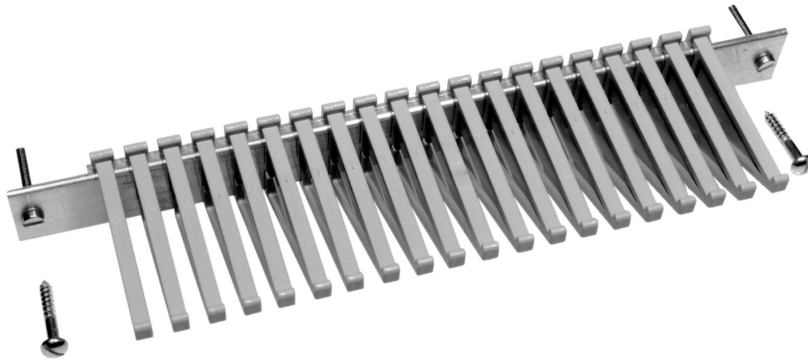

### Messleitungshalter-Set

- im Bausatz bestehend aus Aluminiumschiene HS 25 und 20 Messleitungshalter MH 4000 zur Aufnahme von  $\varnothing$  4 mm Messleitungen
- mit Befestigungsmaterial

#### Best.-Nr. MHS 4025

- Schienenlänge 25 cm
- Messleitungshalter 20 Stück

### Set of measuring lead holders

- as set including aluminium rail HS 25 and 20 measuring lead holders MH 4000 for storage of  $\varnothing$  4 mm measuring leads
- with fixing material

#### Order No. MHS 4025

- rail length 25 cm
- measuring lead holders 20 pieces

Allgemeine Angaben	
Best.-Nr.	MHS 4025
Technische Daten	
Größe/Länge	25 cm
Anzahl Trenner/ Messleitungshalter	20
Kabelraum	5 mm