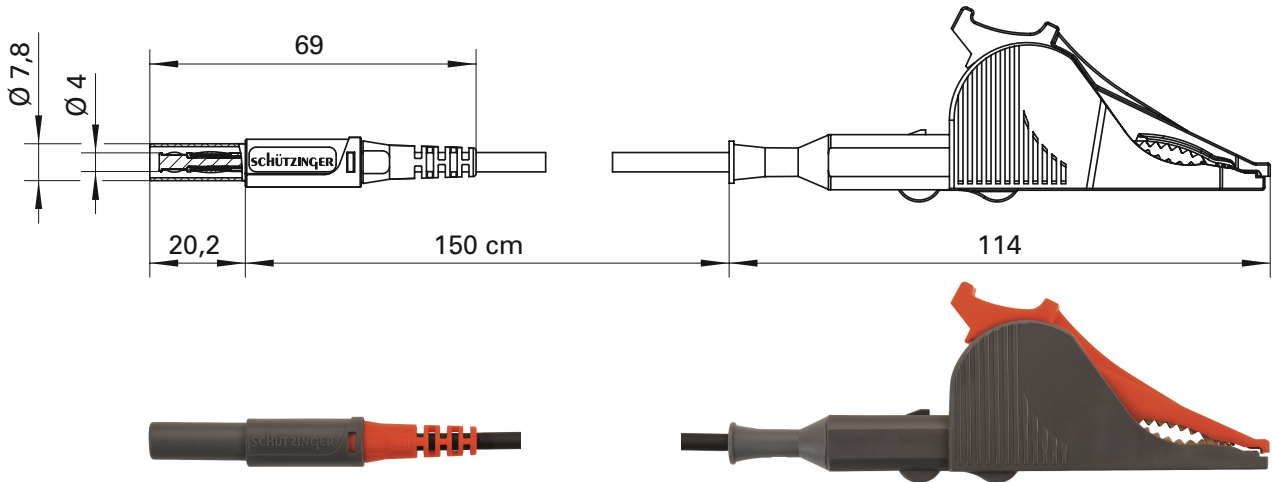

Kelvin-Messleitung

- 1 Koaxial-Sicherheits-Federkorbstecker, konfektioniert an Koaxialkabel und Sicherheits-Kelvinklemme
- diese Kelvin-Messleitung wurde speziell für Vierleitermessungen entwickelt
- Sicherheits-Kelvinklemme mit Klemmbereich Ø 30 mm
- für unsere Kelvin-Einbaubuchse **KBU 7992 L Au / ..(Farbe)**
- den Warnhinweis WH 019 finden Sie unter www.schuetzinger.de

Best.-Nr. KML 7852 Au / SAK / 150 / ..(Farbe)

- Leitung Koaxialkabel 2 x 0,75 mm²
- Kontakteile **vergoldet**
- Isolierteile PA 6.6 (Polyamid)
- Farben siehe Tabelle

Kelvin measuring lead

- 1 coaxial safety lamella-basket plug, assembled on coaxial cable and safety kelvin clip
- this kelvin measuring lead has been especially developed for four-wire measurement
- safety kelvin clip with grips up to Ø 30 mm
- for our kelvin threaded socket **KBU 7992 L Au / ..(colour)**
- please visit www.schuetzinger.de to find the warning notice WH 019

Order No. KML 7852 Au / SAK / 150 / ..(colour)

- cable coaxial cable 2 x 0.75 mm²
- contact parts **gold-plated**
- insulation PA 6.6 (Polyamid)
- colours see table

Allgemeine Angaben		General information	
Best.-Nr. ¹⁾	KML 7852 Au / SAK / 150 / ..(Farbe) Kontakteile vergoldet	Order No. ¹⁾	KML 7852 Au / SAK / 150 / ..(colour) contact parts gold-plated
Farben	schwarz, rot	colours	black, red
Längen	150 cm	lengths	150 cm
Technische Daten		Technical data	
Leitung	Koaxialkabel 2 x 0,75 mm ²	cable	coaxial cable 2 x 0.75 mm ²
Bemessungsspannung ²⁾	30 V _{AC} / 60 V _{DC}	rated voltage ²⁾	30 V _{AC} / 60 V _{DC}
Bemessungsstrom ²⁾	10 A	rated current ²⁾	10 A
Betriebstemperatur	von -10 °C bis +80 °C	operating temperature	from -10 °C to +80 °C